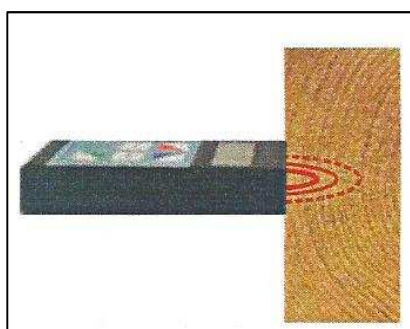

FMW-T – měření vlhkosti bez trnů

Rozsah dodávky: vlhkoměr FMW-T

Objednací číslo	111.201
FMW -T	X
Uložení až 50 naměřených hodnot	X
Funkce pro uložení nejvyšší naměřené hodnoty	X
Baterie	X
Obal přístroje	X
Návod k obsluze přístroje	X
Instrukce k "měření vlhkosti"	X